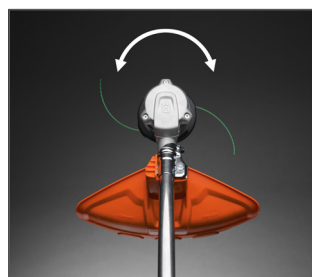

536 LiRX

En lätt och högpresterande trimmer med vinklat handtag för professionella användare. Perfekt för trädgårdsarbetare, trädgårdsanläggare och entreprenörer. Har utmärkt ergonomi och balans, 2-vägsroterande trimmerhuvud och borstlös motor med lång livslängd. Bekväma Balance 35 B sele ingår.

LITIJONBATTERI
Litiumjonbatteriet ger kraft som räcker långt och utmärkt prestanda.

SAVE™
Välj savE™ för maximal körtid.

TVÅVÄGSROTATION
Trimmerhuvudets rotationsriktning kan ändras så att det blir mindre gräsklipp på gångar.

HÖG HANDTAGSBYGEL
Hög handtagsbygel ökar rörelsefriheten vid arbete i sluttningar.

Egenskaper

- Bekväm vadderad sele
- Tap 'n Go trimmerhuvud
- Effektiv borstlös motor
- Lättanvänd knappsats
- Låg vikt och välbalanserad
- Ett batteri passar alla
- Maximal arbetstid
- Tyst drift
- Kräver lite underhåll